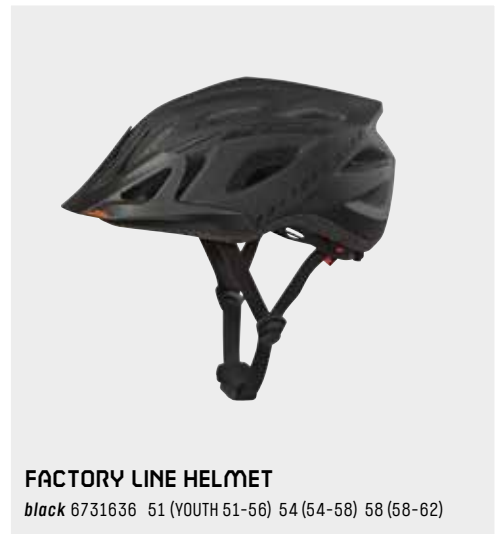

black / oak SHORT W/O BRACES

6599690
56(S)
58(M)
60(L)
62(XL)
64(XXL)
66(3XL)

**FACTORY LINE JERSEY
SHORT SLEEVE**

black grey
6599620 56(S) 58(M) 60(L) 62(XL) 64(XXL) 66(3XL) 68(4XL)

FACTORY LINE HELMET

white 6731636 51 (YOUTH 51-56) 54 (54-58) 58 (58-62)

**FACTORY LINE
JERSEY SHORT SLEEVE**

orange grey
6599610 56(S) 58(M) 60(L) 62(XL) 64(XXL) 66(3XL) 68(4XL)

FACTORY LINE HELMET

black 6731636 51 (YOUTH 51-56) 54 (54-58) 58 (58-62)

**FACTORY LINE SUNGLASSES
POLARIZED C3**