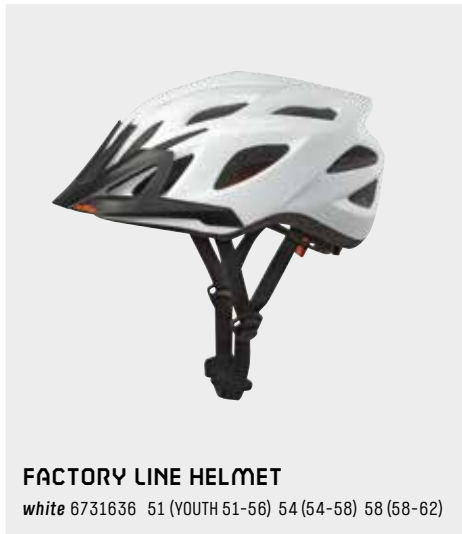

black / oak SHORT W/O BRACES

6599690
56(S)
58(M)
60(L)
62(XL)
64(XXL)
66(3XL)

**FACTORY LINE JERSEY
SHORT SLEEVE**

black grey
6599620 56(S) 58(M) 60(L) 62(XL) 64(XXL) 66(3XL) 68(4XL)

FACTORY LINE HELMET

white 6731636 51 (YOUTH 51-56) 54 (54-58) 58 (58-62)