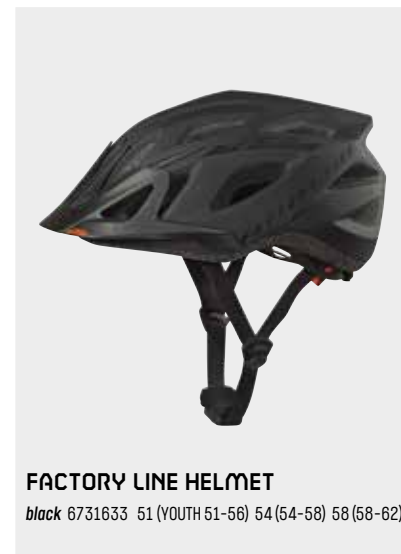

JEDER KTM-HELME VERFÜGT
ÜBER EINE FIDLOCK VERSCHLUSS

FIDLOCK.

FACTORY TEAM

FT HELMET

black 6730204 53 (53-58) 58 (58-61)

FACTORY LINE

FACTORY LINE HELMET

black 6731633 51 (YOUTH 51-56) 54 (54-58) 58 (58-62)