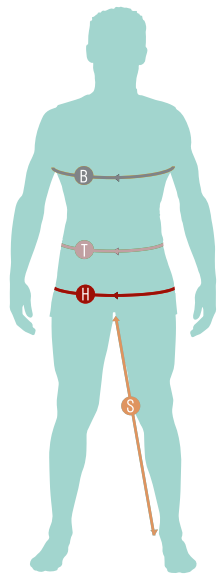

SOCKS, SHOECOVER / SOCKEN, SCHUHCOVER

28-29

SHOES / SCHUHE

30-31

HELMETS / HELME

32-35

SUNGLASSES / SONNENBRILLEN

36

WORKWEAR / ARBEITS & FREIZEITBEKLEIDUNG

38-41

SIZE CHART

Größe Size		XXS	XS	S	M	L	XL	XXL	3XL	4XL
Brust Chest	B cm inch	84 33,1	88 34,6	92 36,2	96 37,8	100 39,4	104 40,9	108 42,5	112 44,1	116 45,7
Taille Waist	T cm inch	70 27,6	74 29,1	78 30,7	82 32,3	86 33,9	90 35,4	94 37,0	98 38,6	102 40,2
Hüfte Waist	H cm inch	92 36,2	96 37,8	100 39,4	104 40,9	108 42,5	112 44,1	116 45,7	120 47,2	124 48,8
Schrittlänge Inside Leg	S cm inch	77 30,3	78 30,7	79 31,1	80 31,5	81 31,9	82 32,3	83 32,7	84 33,1	85 33,5

Größe Size		XXS	XS	S	M	L	XL	XXL	3XL	4XL
Brust Chest	B cm inch	76 29,9	80 31,4	84 33,0	88 34,6	92 36,2	96 37,7	100 39,3	104 40,9	108 42,5
Taille Waist	T cm inch	58 22,8	62 24,4	66 25,9	70 27,5	74 29,1	78 30,7	82 32,2	86 33,8	90 35,4
Hüfte Waist	H cm inch	86 33,8	90 35,4	94 37,0	98 38,5	102 40,1	106 41,7	110 43,3	114 44,8	118 46,4
Schrittlänge Inside Leg	S cm inch	72 28,3	73 28,7	74 29,1	75 29,5	76 29,9	77 30,3	78 30,7	79 31,1	80 31,4