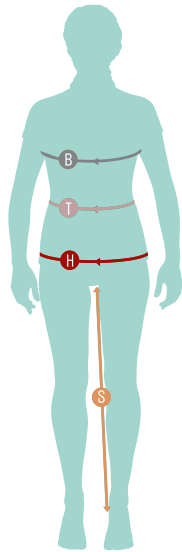

SOCKS, SHOECOVER / SOCKEN, SCHUHCOVER

28-29

SHOES / SCHUHE

30-31

HELMETS / HELME

32-35

SUNGLASSES / SONNENBRILLEN

36

WORKWEAR / ARBEITS & FREIZEITBEKLEIDUNG

38-41

SIZE CHART

Größe Size		XXS	XS	S	M	L	XL	XXL	3XL	4XL
Brust Chest	B cm inch	84 33,1	88 34,6	92 36,2	96 37,8	100 39,4	104 40,9	108 42,5	112 44,1	116 45,7
Taille Waist	T cm inch	70 27,6	74 29,1	78 30,7	82 32,3	86 33,9	90 35,4	94 37,0	98 38,6	102 40,2
Hüfte Waist	H cm inch	92 36,2	96 37,8	100 39,4	104 40,9	108 42,5	112 44,1	116 45,7	120 47,2	124 48,8
Schrittlänge Inside Leg	S cm inch	77 30,3	78 30,7	79 31,1	80 31,5	81 31,9	82 32,3	83 32,7	84 33,1	85 33,5

Größe Size		XXS	XS	S	M	L	XL	XXL	3XL	4XL
Brust Chest	B cm inch	76 29,9	80 31,4	84 33,0	88 34,6	92 36,2	96 37,7	100 39,3	104 40,9	108 42,5
Taille Waist	T cm inch	58 22,8	62 24,4	66 25,9	70 27,5	74 29,1	78 30,7	82 32,2	86 33,8	90 35,4
Hüfte Waist	H cm inch	86 33,8	90 35,4	94 37,0	98 38,5	102 40,1	106 41,7	110 43,3	114 44,8	118 46,4
Schrittlänge Inside Leg	S cm inch	72 28,3	73 28,7	74 29,1	75 29,5	76 29,9	77 30,3	78 30,7	79 31,1	80 31,4